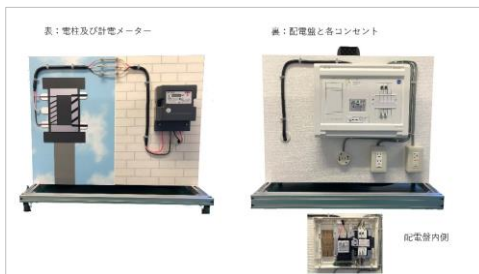

説明用だけではもったいない。
社員教育にも役立てることができます。

● 詳細は営業までお問い合わせください。

【ここが当社の強みです】この商品が凄いです】をカタチにしてみませんか