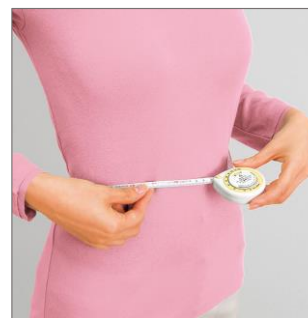

◆ カテゴリー：美容・コスメ・健康グッズ

01 Newメタボリメジャー

メタボチェックが簡単にできる！
優れたもののメジャーができました。

無地単価：167円（税別）／184円（税込）

※上記単価に名入れ代・送料は含まれておりません

- ◆ サイズ
57×53×17mm
- ◆ 材質
ABS・グラスファイバー
- ◆ 個装形態
箱入り／63×55×22mm
- ◆ 発送単位
500個
発送単位未満、もしくはカートン割れの端数が
出る際には、手数料が発生する場合があります。

◆ 特長

おへそ回り測定メジャーとしてお使いください。
男性は85cm以上、女性は90cm以上は要注意です。
通常のメジャーテープとしてもお使いいただけます。

- ・ 男性・女性どちらでも、これ1つでお腹周りが測れます。
- ・ 通常のメジャーテープとしてもお使いいただけます。

メタボチェックはダイヤルを回すだけ。
やせ・標準・やや肥満・肥満
の数値を測ることができます。
男性：85cm以上、女性：90cm以上は要注意！

- ◆ メジャー長さ
1.5m
- ◆ カラー
ホワイト／クリームの1色
商品の色はモニター・携帯画面・出力される
プリンターや紙の環境により異なって
見える場合がございます。

◆ 名入れサイズ

- A／W25×H7mm
- B／W30×H7mm
- C／巾7mm

◆ お問い合わせ

株式会社アイツー <https://i2inc.co.jp/>

本社：

tel：054-266-5123

fax：054-251-2808