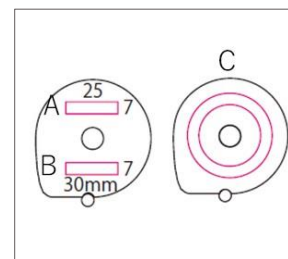

◆ カテゴリー：美容・コスメ・健康グッズ

01 Newメタボリメジャー

メタボチェックが簡単にできる！
優れたもののメジャーができました。

無地単価：167円（税別）／184円（税込）

※上記単価に名入れ代・送料は含まれておりません

- ◆ サイズ
57×53×17mm
- ◆ 材質
ABS・グラスファイバー
- ◆ 個装形態
箱入り／63×55×22mm
- ◆ 発送単位
500個
発送単位未満、もしくはカートン割れの端数が
出る際には、手数料が発生する場合があります。

◆ 特長

おへそ回り測定メジャーとしてお使いください。
男性は85cm以上、女性は90cm以上は要注意です。
通常のメジャーテープとしてもお使いいただけます。

- ・ 男性・女性どちらでも、これ1つでお腹周りが測れます。
- ・ 通常のメジャーテープとしてもお使いいただけます。

メタボチェックはダイヤルを回すだけ。
やせ・標準・やや肥満・肥満
の数値を測ることができます。
男性：85cm以上、女性：90cm以上は要注意！

- ◆ メジャー長さ
1.5m
- ◆ カラー
ホワイト／クリームの1色
商品の色はモニター・携帯画面・出力される
プリンターや紙の環境により異なって
見える場合がございます。

◆ 名入れサイズ

- A／W25×H7mm
- B／W30×H7mm
- C／巾7mm

◆ お問い合わせ

株式会社アイツー <https://i2inc.co.jp/>

本社：

tel：054-266-5123

fax：054-251-2808