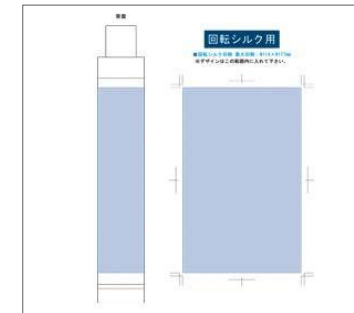

◆ カテゴリー：傘・雨具

01 ITSUMOスリムボトル折りたたみ傘

商品の色はモニター・携帯画面・出力されるプリンターや紙の環境により異なって見える場合がございます。

※商品向上を目的とし、お客様に断りなく仕様を変更させていただく場合がございます。
 ※数量・ロット数に応じて手数料が生じる場合がございます。

斬新な機能とシンプルなデザイン
 ー 高性能折りたたみ傘 ー

- ◆ サイズ
 ケース／直径45×262(mm)
 親骨／約500(mm)
 折りたたみ時／約255(mm)
- ◆ 材質
 ケース／ABS 他
 本体／ボンジ(ポリエステル)、スチール 他
- ◆ 最小ロット
 10
- ◆ 包装
 紙箱
- ◆ 発送単位
 30個
 発送単位未満、もしくはカートン割れの端数が出る際には、手数料が発生する場合があります。
- ◆ 備考
 取説付き(紙箱面・タグ)
 ネイルガード付き
- ◆ カラー：全3色
 - ・ ホワイト
 - ・ グレー
 - ・ ブラック
 カラーは左記の画像よりお選びください。

無地単価：1,914円(税別) / 2,106円(税込)

※上記単価に名入れ代・送料は含まれておりません

◆ 特長

・ 濡れたままでもバックにしまえる専用ケース付き

・ 晴雨兼用・UVカット機能付き

・ 傘本体で自立するので置き場に困らず

◆ 名入れサイズ

パット印刷 / W20×H30(mm)
 回転シルク印刷 / W114×H117(mm)