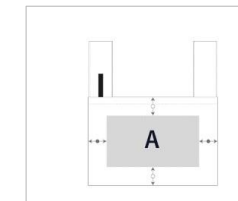

※上記単価に名入れ代・送料は含まれておりません

◆ 特長

・スマホも入るサイドポケット付き。

・折たたんでコンパクトに収納できます。

◆ 名入れ

- ・シルク印刷
A/W200×H110mm
- ・フルカラー印刷
A/W180×H110mm

◆ お問い合わせ

株式会社アイツー <https://i2inc.co.jp/>